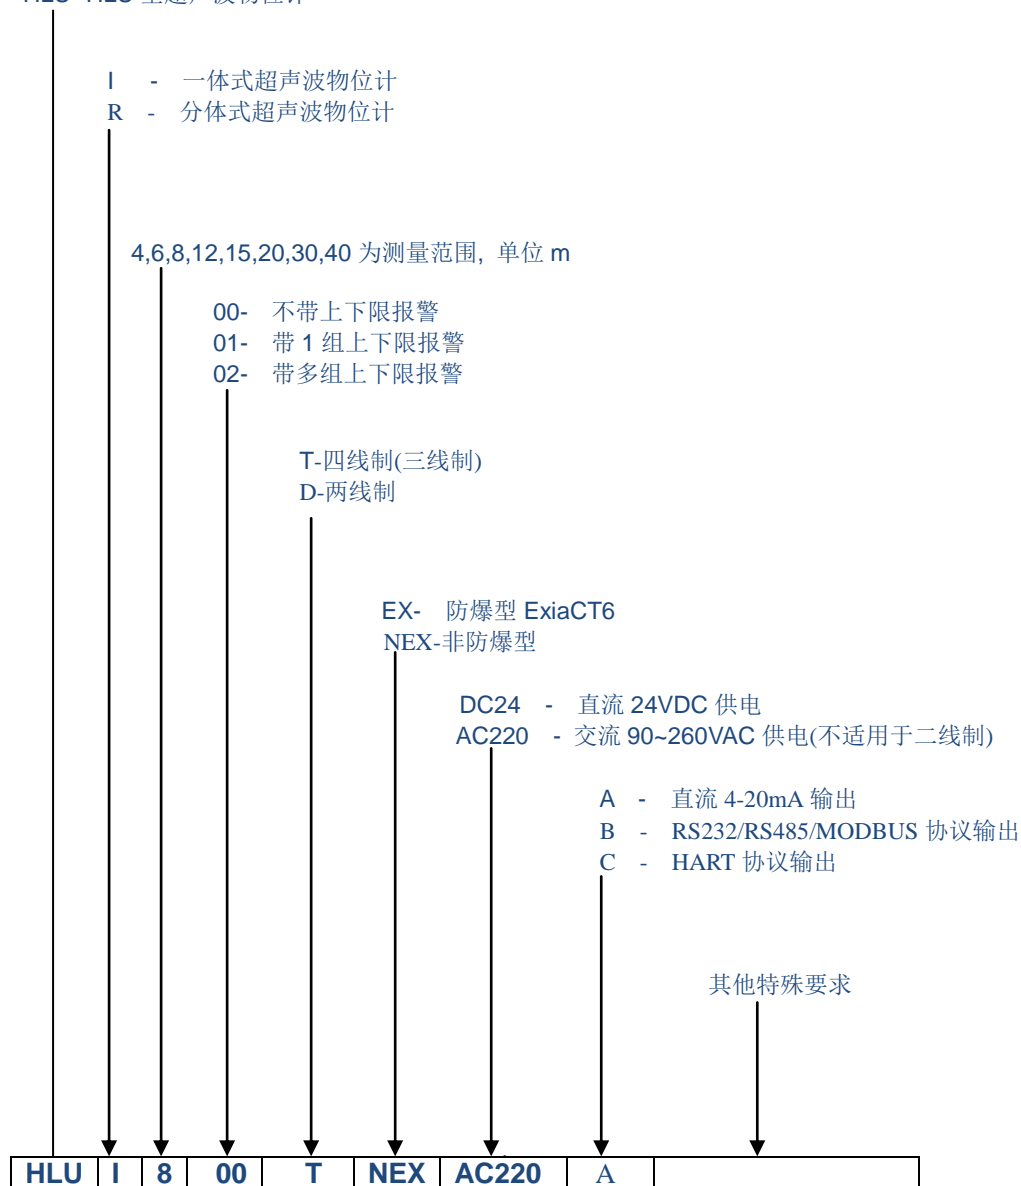

超声波物位计选型表

HLU- HLU 型超声波物位计

例如: 上例型号 **HLUI800TNEXAC220A** —— **HLU 型**量程为 8 米, 一体结构, 不带上下限报警, 四线制, 非防爆, 交流供电的超声波液位计, 4-20mA 输出, 无特殊要求。